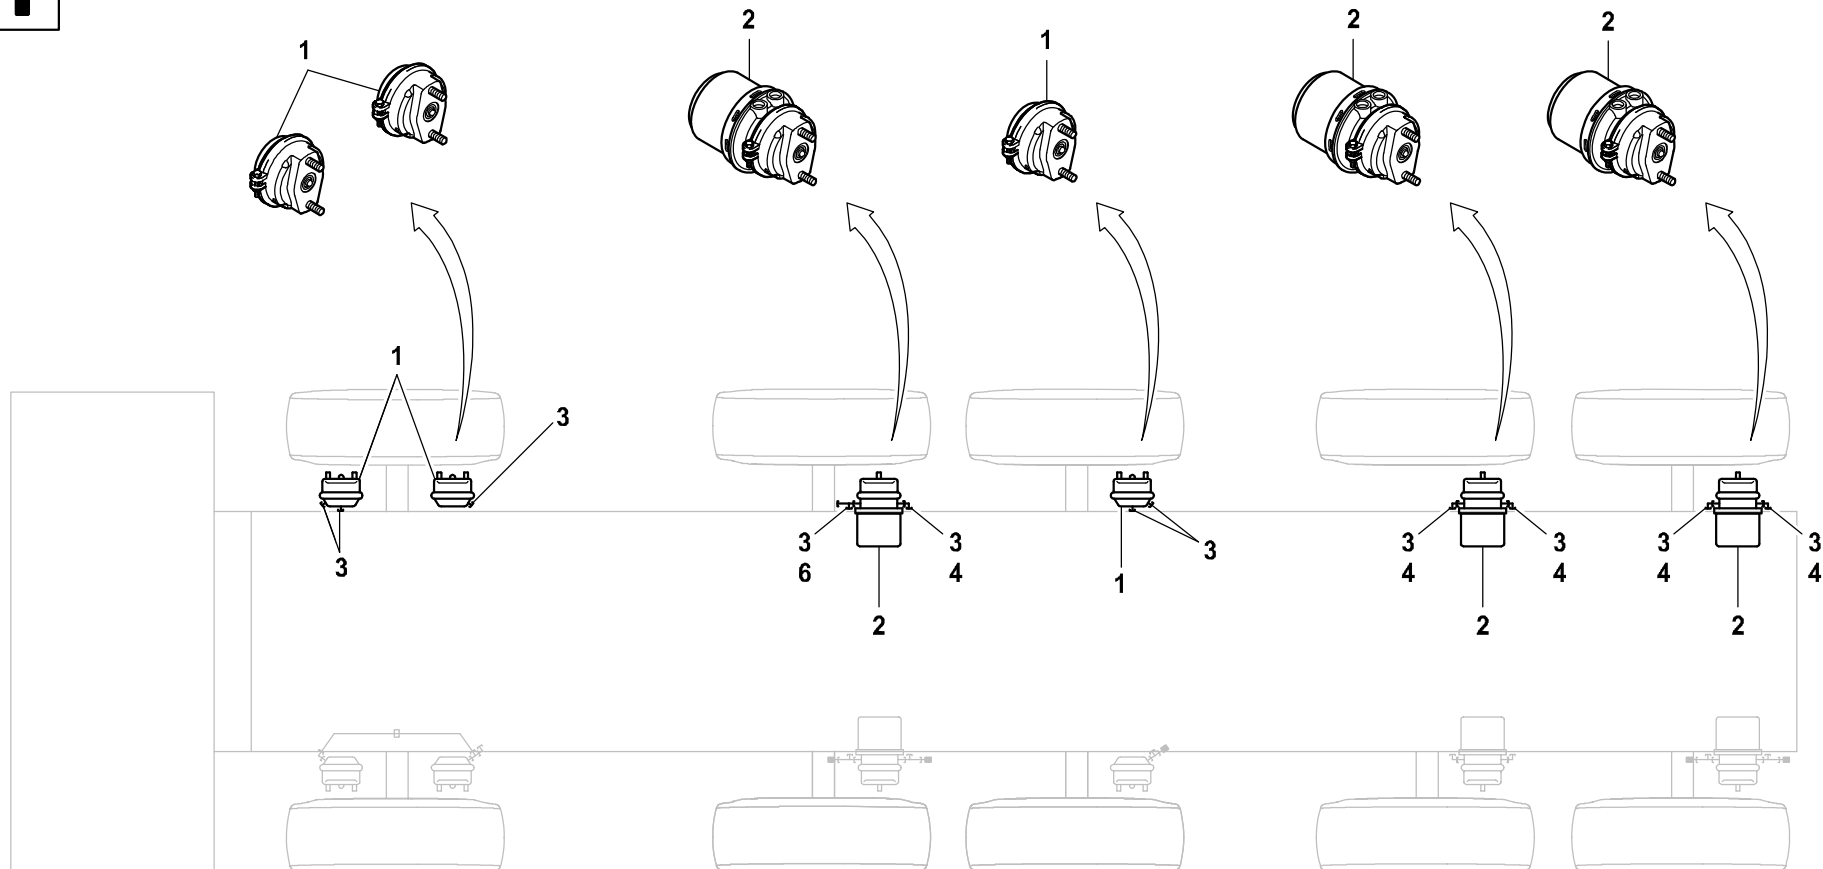

GROVE

BREMSZYLINDER VORMONTAGE
BRAKE CYLINDER

BILDТАFЕL
PICTORIAL DISPLAY

05.16

3248213-ETL F

1/2

GMK 5250
BE 505
G 751

GROVE

BREMSZYLINDER VORMONTAGE
BRAKE CYLINDER

BILDТАFЕL
PICTORIAL DISPLAY

05.16

3248213-ETL F

2/2

GMK 5250
BE 505
G 751